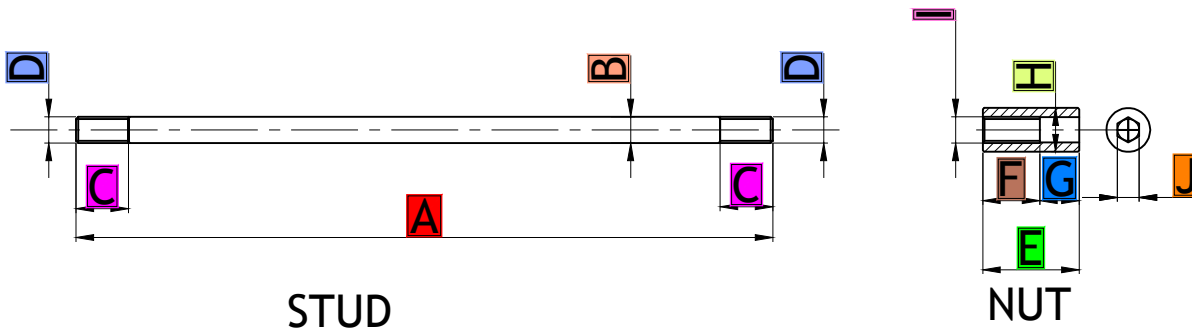

Sudarshan[®]
Fluidpower

BOLT KIT STUD SIZE	A	ØB	C	D	E	F	G	ØH	I	J
M5 X 94	94	5	10	M5	15	9	6	8.2	M5	4
M5 X 134	134	5	10	M5	15	9	6	8.2	M5	4
M5 X 174	174	5	10	M5	15	9	6	8.2	M5	4
M5 X 214	214	5	10	M5	15	9	6	8.2	M5	4
M5 X 98	98	5	10	M5	15	9	6	8.2	M5	4
M5 X 138	138	5	10	M5	15	9	6	8.2	M5	4
M5 X 178	178	5	10	M5	15	9	6	8.2	M5	4
M5 X 218	218	5	10	M5	15	9	6	8.2	M5	4
M6 X 103	103	6	12	M6	22	13	9	10	M6	5
M6 X 158	158	6	12	M6	22	13	9	10	M6	5
M6 X 213	213	6	12	M6	22	13	9	10	M6	5
M6 X 268	268	6	12	M6	22	13	9	10	M6	5

ALL DIMENSIONS ARE IN MM